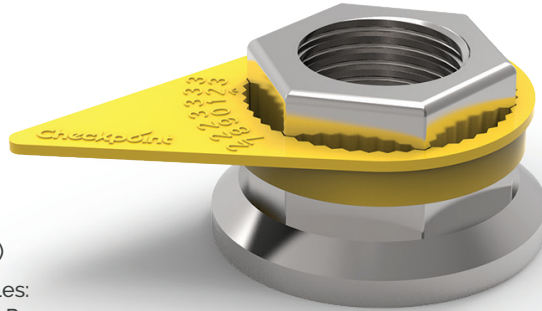

Checkpoint®

Fonction: Checkpoint® est le tout premier indicateur de desserrage d'écrou et de surchauffe de la roue.

Température de fonte:

125°C/257°F (version standard)

165°C/329°F (version haute température)

Autres dimensions et couleurs disponibles: veuillez contacter l'équipe commerciale Prema.

MODÈLE	DIMENSION [mm]	DIMENSION [inch]	JAUNE	ROUGE	ORANGE
Checkpoint	19	3/4	CPY19	CTR19	-
Checkpoint	21	13/16	CPY21	CTR21	-
Checkpoint	22	7/8	CPY22	CTR22	-
Checkpoint	32	1 1/4	CPY32	CTR32	-
Checkpoint	33	1 5/16	CPY33	CTR33	CPSO33*
Checkpoint	38	1 1/2	CPY38	CTR38	-

*Version haute température

Checkpoint Flèche Moyenne®

Fonction: Checkpoint Flèche Moyenne® est le tout premier indicateur de desserrage d'écrou et de surchauffe de la roue. La version flèche moyenne a été spécialement conçue pour le marché nord-américain.

www.premacanada.ca

Dustite®

Fonction: Dustite® est un indicateur de desserrage d'écrou de roue composé d'un capuchon de protection, fournissant également une indication de surchauffe de la roue.

Température de fonte: