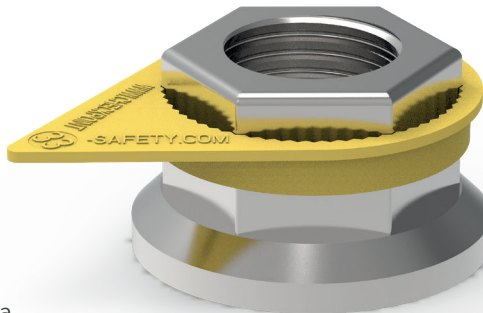

Checkpoint®

Fonction: Checkpoint® est le tout premier indicateur de desserrage d'écrou et de surchauffe de la roue.

Température de fonte:

125°C/257°F (version standard)

165°C/329°F (version haute température)

*Version haute température

Checkpoint Flèche Moyenne®

Fonction: Checkpoint Flèche Moyenne® est le tout premier indicateur de desserrage d'écrou et de surchauffe de la roue. La version flèche moyenne a été spécialement conçue pour le marché nord-américain.

Température de fonte:

125°C/257°F (version standard)

165°C/329°F (version haute température)

Autres dimensions et couleurs disponibles: veuillez contacter l'équipe commerciale Prema.

MODÈLE	DIMENSION [mm]	DIMENSION [inch]	JAUNE	ROUGE	ORANGE
Checkpoint Flèche Moyenne	33	1 5/16	CPCYMA33	CTRMA33	CPORMA33HT*

www.premacanada.ca

Dustite®

Fonction: Dustite® est un indicateur de desserrage d'écrou de roue composé d'un capuchon de protection, fournissant également une indication de surchauffe de la roue.

Température de fonte: